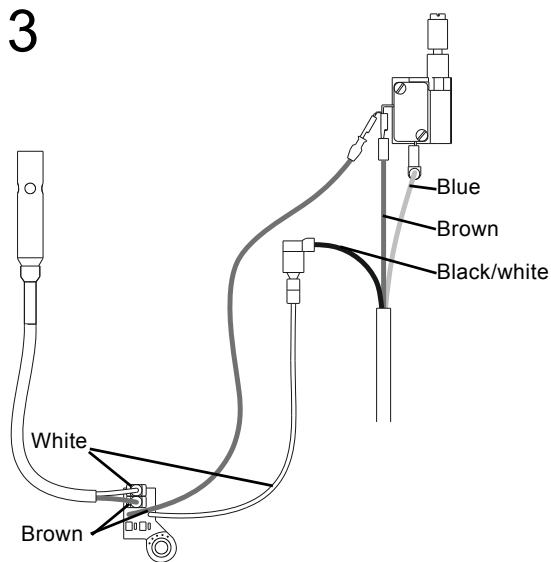

SE Transient barrier

TM06 0102 4913

TM06 0068 4813

TM06 0069 4813

TM06 0070 4813

TM06 0101 4813

Color	DE	DK	ES	FR	FI	GB	GR	IT	NL	PT	RU	SE
<b>Black</b>	Schwarz	Sort	Negro	Noir	Musta	Black	Μαύρο	Nero	Zwart	Preto	Чёрный	Svart
<b>Blue</b>	Blau	Blå	Azul	Bleu	Sininen	Blue	Μπλε	Blu	Blauw	Azul	синий	Blå
<b>Brown</b>	Braun	Brun	Marrón	Marron	Ruskea	Brown	Καφέ	Marrone	Bruin	Castanho	Коричне вый	Brun
<b>White</b>	Weiß	Hvid	Blanco	Blanc	Valk.	White	Λευκό	Bianco	Wit	Branco	Белый	Vit

SL Transient barrier

TM06 0102 4913

TM06 0087 4813

TM06 0088 4813

TM06 0089 4813

TM06 0101 4813

Color	DE	DK	ES	FR	FI	GB	GR	IT	NL	PT	RU	SE
<b>Black</b>	Schwarz	Sort	Negro	Noir	Musta	Black	Μαύρο	Nero	Zwart	Preto	Чёрный	Svart
<b>Blue</b>	Blau	Blå	Azul	Bleu	Sininen	Blue	Μπλε	Blu	Blauw	Azul	синий	Blå
<b>Brown</b>	Braun	Brun	Marrón	Marron	Ruskea	Brown	Καφέ	Marrone	Bruin	Castanho	Коричне вый	Brun
<b>White</b>	Weiß	Hvid	Blanco	Blanc	Valk.	White	Λευκό	Bianco	Wit	Branco	Белый	Vit