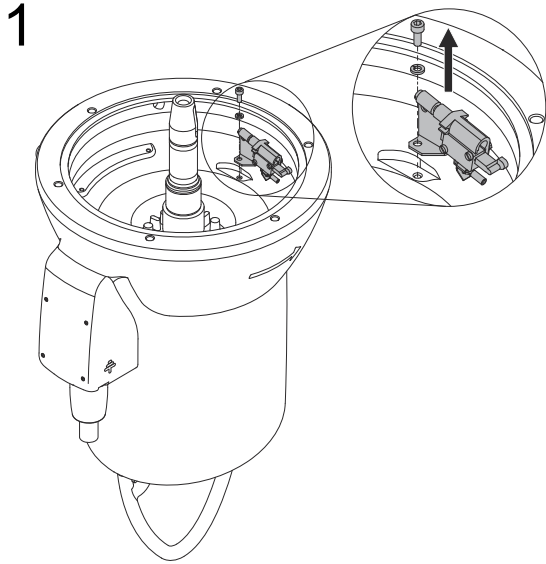

SL Transient barrier

TM06 0102 4913

TM06 0087 4813

TM06 0088 4813

TM06 0089 4813

TM06 0101 4813

Color	DE	DK	ES	FR	FI	GB	GR	IT	NL	PT	RU	SE
Black	Schwarz	Sort	Negro	Noir	Musta	Black	Μαύρο	Nero	Zwart	Preto	Чёрный	Svart
Blue	Blau	Blå	Azul	Bleu	Sininen	Blue	Μπλε	Blu	Blauw	Azul	синий	Blå
Brown	Braun	Brun	Marrón	Marron	Ruskea	Brown	Καφέ	Marrone	Bruin	Castanho	Коричне вый	Brun
White	Weiß	Hvid	Blanco	Blanc	Valk.	White	Λευκό	Bianco	Wit	Branco	Белый	Vit

98588013 1213
ECM: 1125855