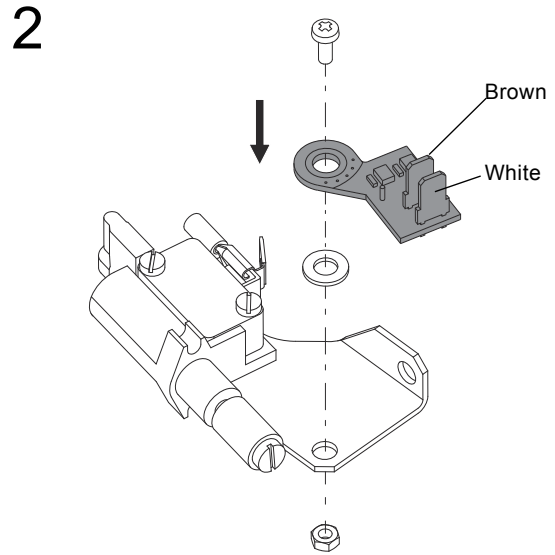

SE Transient barrier

TM06 0102 4913

TM06 0068 4813

TM06 0069 4813

TM06 0070 4813

TM06 0101 4813

Color	DE	DK	ES	FR	FI	GB	GR	IT	NL	PT	RU	SE
<b>Black</b>	Schwarz	Sort	Negro	Noir	Musta	Black	Μαύρο	Nero	Zwart	Preto	Чёрный	Svart
<b>Blue</b>	Blau	Blå	Azul	Bleu	Sininen	Blue	Μπλε	Blu	Blauw	Azul	синий	Blå
<b>Brown</b>	Braun	Brun	Marrón	Marron	Ruskea	Brown	Καφέ	Marrone	Bruin	Castanho	Коричне вый	Brun
<b>White</b>	Weiß	Hvid	Blanco	Blanc	Valk.	White	Λευκό	Bianco	Wit	Branco	Белый	Vit

SL Transient barrier

TM06 0102 4913

TM06 0087 4813

TM06 0088 4813

TM06 0089 4813

TM06 0101 4813

Color	DE	DK	ES	FR	FI	GB	GR	IT	NL	PT	RU	SE
<b>Black</b>	Schwarz	Sort	Negro	Noir	Musta	Black	Μαύρο	Nero	Zwart	Preto	Чёрный	Svart
<b>Blue</b>	Blau	Blå	Azul	Bleu	Sininen	Blue	Μπλε	Blu	Blauw	Azul	синий	Blå
<b>Brown</b>	Braun	Brun	Marrón	Marron	Ruskea	Brown	Καφέ	Marrone	Bruin	Castanho	Коричне вый	Brun
<b>White</b>	Weiß	Hvid	Blanco	Blanc	Valk.	White	Λευκό	Bianco	Wit	Branco	Белый	Vit