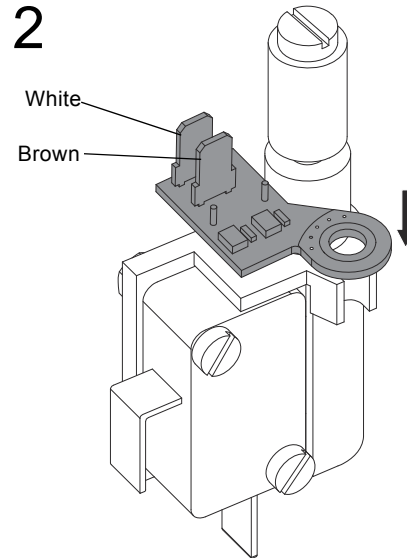

SE Transient barrier

TM06 0102 4913

TM06 0068 4813

TM06 0069 4813

TM06 0070 4813

TM06 0101 4813

Color	DE	DK	ES	FR	FI	GB	GR	IT	NL	PT	RU	SE
<b>Black</b>	Schwarz	Sort	Negro	Noir	Musta	Black	Μαύρο	Nero	Zwart	Preto	Чёрный	Svart
<b>Blue</b>	Blau	Blå	Azul	Bleu	Sininen	Blue	Μπλε	Blu	Blauw	Azul	синий	Blå
<b>Brown</b>	Braun	Brun	Marrón	Marron	Ruskea	Brown	Καφέ	Marrone	Bruin	Castanho	Коричне вый	Brun
<b>White</b>	Weiß	Hvid	Blanco	Blanc	Valk.	White	Λευκό	Bianco	Wit	Branco	Белый	Vit

SL Transient barrier

TM06 0102 4913

TM06 0087 4813

TM06 0088 4813

TM06 0089 4813

TM06 0101 4813

Color	DE	DK	ES	FR	FI	GB	GR	IT	NL	PT	RU	SE
<b>Black</b>	Schwarz	Sort	Negro	Noir	Musta	Black	Μαύρο	Nero	Zwart	Preto	Чёрный	Svart
<b>Blue</b>	Blau	Blå	Azul	Bleu	Sininen	Blue	Μπλε	Blu	Blauw	Azul	синий	Blå
<b>Brown</b>	Braun	Brun	Marrón	Marron	Ruskea	Brown	Καφέ	Marrone	Bruin	Castanho	Коричне вый	Brun
<b>White</b>	Weiß	Hvid	Blanco	Blanc	Valk.	White	Λευκό	Bianco	Wit	Branco	Белый	Vit