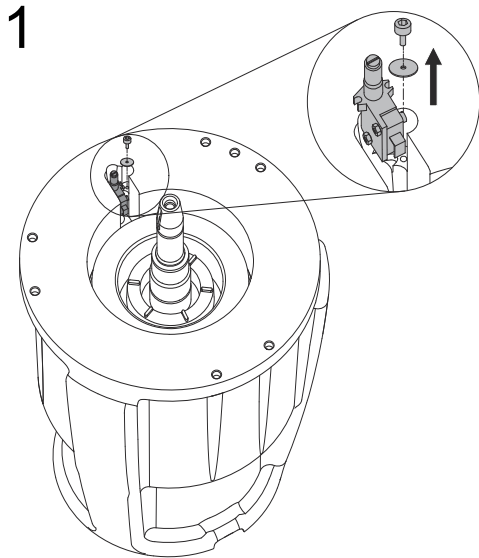

SE Transient barrier

TM06 0102 4913

TM06 0068 4813

TM06 0069 4813

TM06 0070 4813

TM06 0101 4813

Color	DE	DK	ES	FR	FI	GB	GR	IT	NL	PT	RU	SE
<b>Black</b>	Schwarz	Sort	Negro	Noir	Musta	Black	Μαύρο	Nero	Zwart	Preto	Чёрный	Svart
<b>Blue</b>	Blau	Blå	Azul	Bleu	Sininen	Blue	Μπλε	Blu	Blauw	Azul	синий	Blå
<b>Brown</b>	Braun	Brun	Marrón	Marron	Ruskea	Brown	Καφέ	Marrone	Bruin	Castanho	Коричне вый	Brun
<b>White</b>	Weiß	Hvid	Blanco	Blanc	Valk.	White	Λευκό	Bianco	Wit	Branco	Белый	Vit