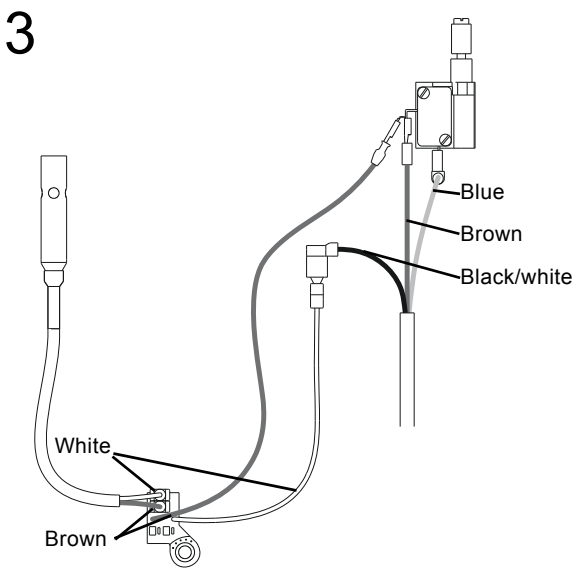

SE Transient barrier

TM06 0102 4913

TM06 0068 4813

TM06 0069 4813

TM06 0070 4813

TM06 0101 4813

Color	DE	DK	ES	FR	FI	GB	GR	IT	NL	PT	RU	SE
<b>Black</b>	Schwarz	Sort	Negro	Noir	Musta	Black	Μαύρο	Nero	Zwart	Preto	Чёрный	Svart
<b>Blue</b>	Blau	Blå	Azul	Bleu	Sininen	Blue	Μπλε	Blu	Blauw	Azul	синий	Blå
<b>Brown</b>	Braun	Brun	Marrón	Marron	Ruskea	Brown	Καφέ	Marrone	Bruin	Castanho	Коричне вый	Brun
<b>White</b>	Weiß	Hvid	Blanco	Blanc	Valk.	White	Λευκό	Bianco	Wit	Branco	Белый	Vit

SL Transient barrier

TM06 0102 4913

TM06 0087 4813

TM06 0088 4813

TM06 0089 4813

TM06 0101 4813

Color	DE	DK	ES	FR	FI	GB	GR	IT	NL	PT	RU	SE
<b>Black</b>	Schwarz	Sort	Negro	Noir	Musta	Black	Μαύρο	Nero	Zwart	Preto	Чёрный	Svart
<b>Blue</b>	Blau	Blå	Azul	Bleu	Sininen	Blue	Μπλε	Blu	Blauw	Azul	синий	Blå
<b>Brown</b>	Braun	Brun	Marrón	Marron	Ruskea	Brown	Καφέ	Marrone	Bruin	Castanho	Коричне вый	Brun
<b>White</b>	Weiß	Hvid	Blanco	Blanc	Valk.	White	Λευκό	Bianco	Wit	Branco	Белый	Vit