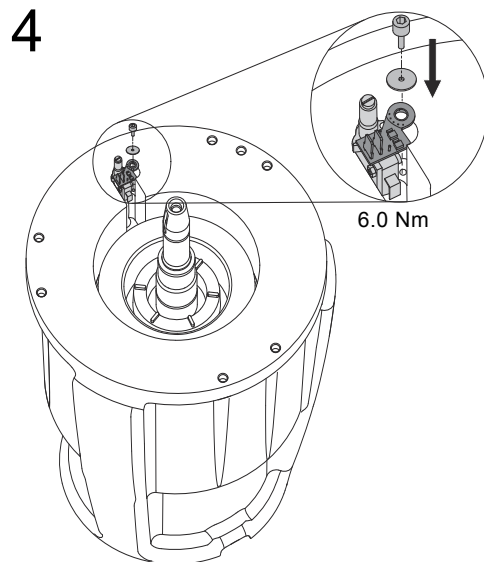

SE Transient barrier

TM06 0102 4913

TM06 0068 4813

TM06 0069 4813

TM06 0070 4813

TM06 0101 4813

Color	DE	DK	ES	FR	FI	GB	GR	IT	NL	PT	RU	SE
<b>Black</b>	Schwarz	Sort	Negro	Noir	Musta	Black	Μαύρο	Nero	Zwart	Preto	Чёрный	Svart
<b>Blue</b>	Blau	Blå	Azul	Bleu	Sininen	Blue	Μπλε	Blu	Blauw	Azul	синий	Blå
<b>Brown</b>	Braun	Brun	Marrón	Marron	Ruskea	Brown	Καφέ	Marrone	Bruin	Castanho	Коричне вый	Brun
<b>White</b>	Weiß	Hvid	Blanco	Blanc	Valk.	White	Λευκό	Bianco	Wit	Branco	Белый	Vit