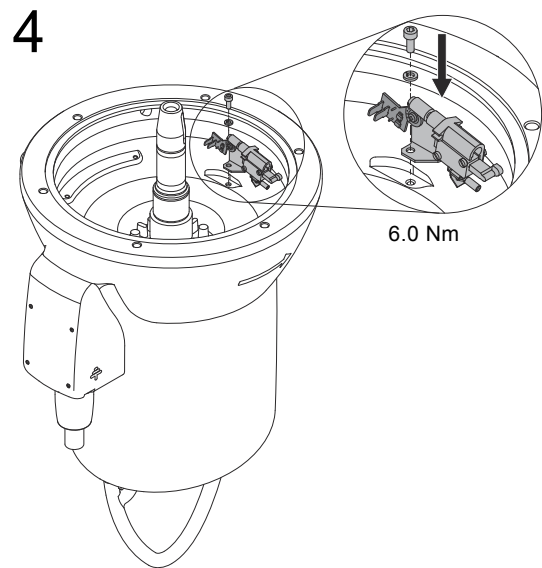

SL Transient barrier

TM06 0102 4913

TM06 0087 4813

TM06 0088 4813

TM06 0089 4813

TM06 0101 4813

Color	DE	DK	ES	FR	FI	GB	GR	IT	NL	PT	RU	SE
<b>Black</b>	Schwarz	Sort	Negro	Noir	Musta	Black	Μαύρο	Nero	Zwart	Preto	Чёрный	Svart
<b>Blue</b>	Blau	Blå	Azul	Bleu	Sininen	Blue	Μπλε	Blu	Blauw	Azul	синий	Blå
<b>Brown</b>	Braun	Brun	Marrón	Marron	Ruskea	Brown	Καφέ	Marrone	Bruin	Castanho	Коричне вый	Brun
<b>White</b>	Weiß	Hvid	Blanco	Blanc	Valk.	White	Λευκό	Bianco	Wit	Branco	Белый	Vit